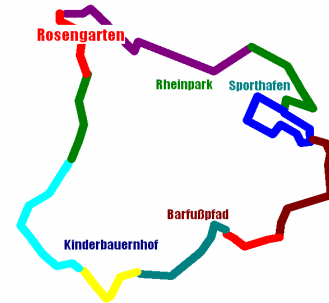

Info :

www.adfc-neuss.de

3. Kinder-Fahrrad-Rallye

Sonntag 6. Juli '08 in Neuss beim

17. Niederrheinischen Radwandertag

Ortsgruppe
NEUSS

WER ?

Kinder von 4 bis 14 Jahren
- sattelfest und fit

WOHIN ?

12-km-Rundkurs im Grünen
auf markierter Strecke

WAS ?

10 sportliche, versteckte
und vertrackte Aufgaben

WANN ?

Startmeldung: 10⁰⁰ - 14³⁰

WO ?

ADFC-Stand hinter der Stadthalle
zwischen Rosengarten und Fontäne