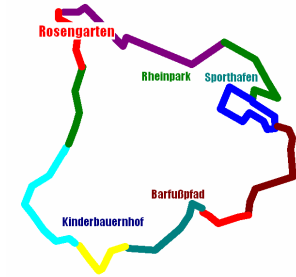

WICHTIG! NUR in Begleitung der Eltern/
Erwachsener in Eigenregie!

Info : www.adfc-neuss.de

3. Kinder-Fahrrad-Rallye

Sonntag 6. Juli '08 in Neuss beim

17. Niederrheinischen Radwandertag

Ortsgruppe
NEUSS

WER ? Kinder von 4 bis 14 Jahren
– sattelfest und fit