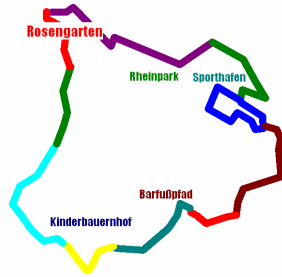

WOHIN ?

12-km-Rundkurs im Grünen
auf markierter Strecke

WAS ?

10 sportliche, versteckte
und vertrackte Aufgaben

WANN ?

Startmeldung: 10⁰⁰ - 14³⁰

WO ?

ADFC-Stand hinter der Stadthalle
zwischen Rosengarten und Fontäne

WICHTIG !

NUR in Begleitung der Eltern/
Erwachsener in Eigenregie!

Info :

www.adfc-neuss.de

3. Kinder-Fahrrad-Rallye

Sonntag 6. Juli '08 in Neuss beim

17. Niederrheinischen Radwandertag

Ortsgruppe
NEUSS